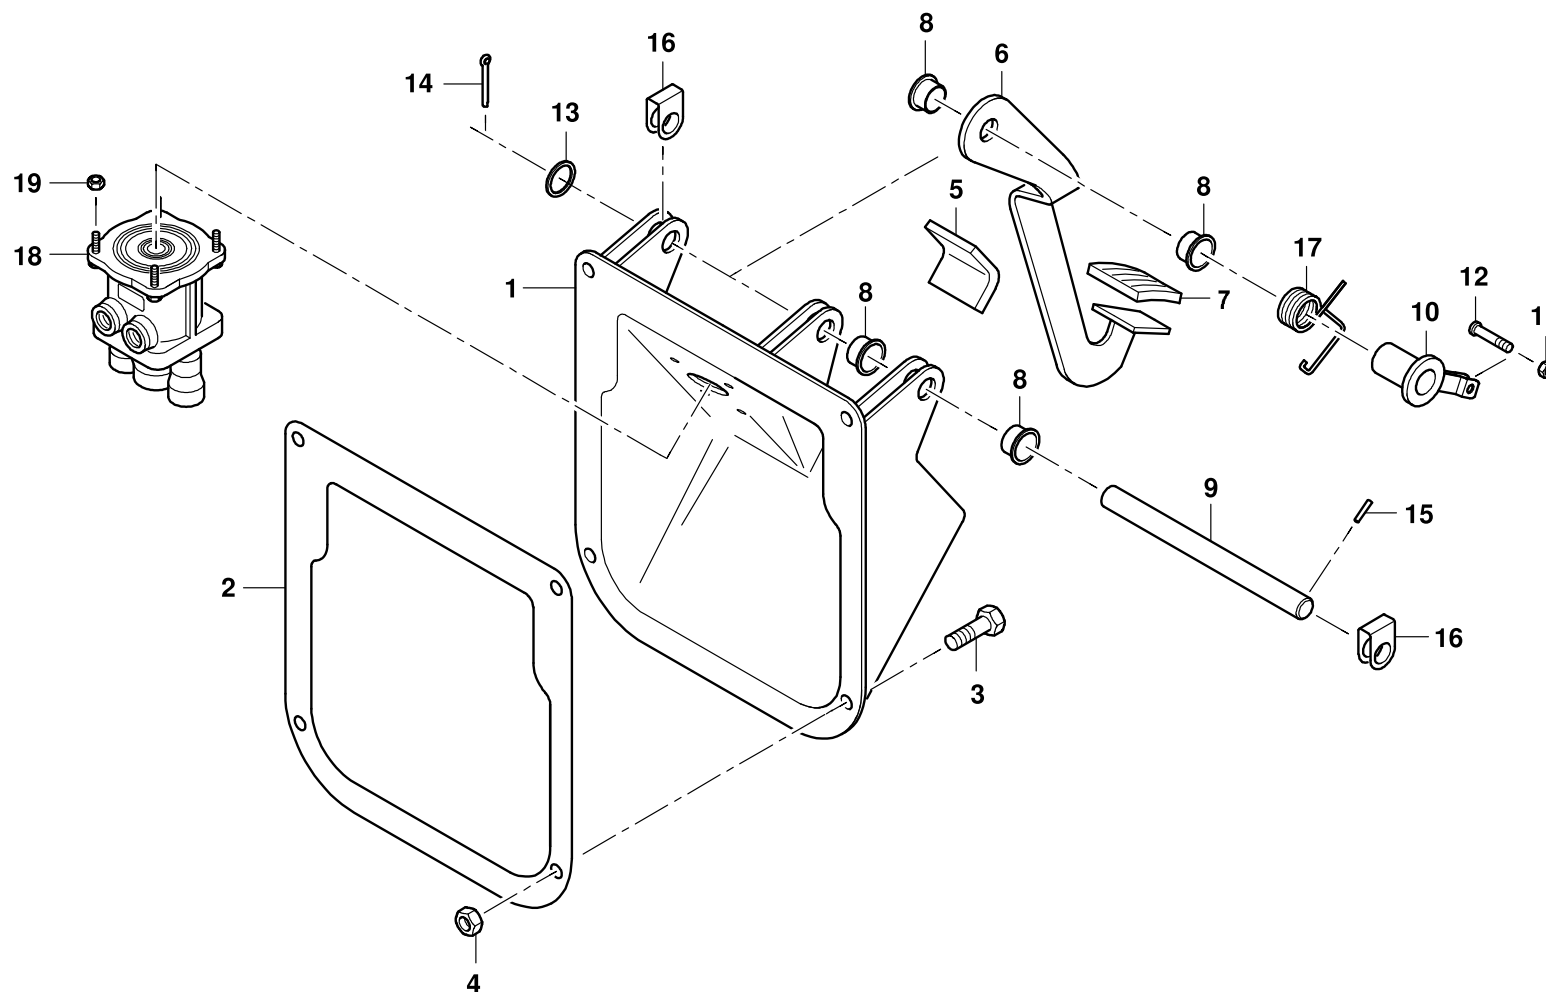

GROVE

PEDALANLAGE
PEDAL

BILDТАFEL
PICTORIAL DISPLAY

GMK 3050
BE 550
G 231

02.11

3098494-ETL B

1/1

3098494-B-BL01-0211-0000